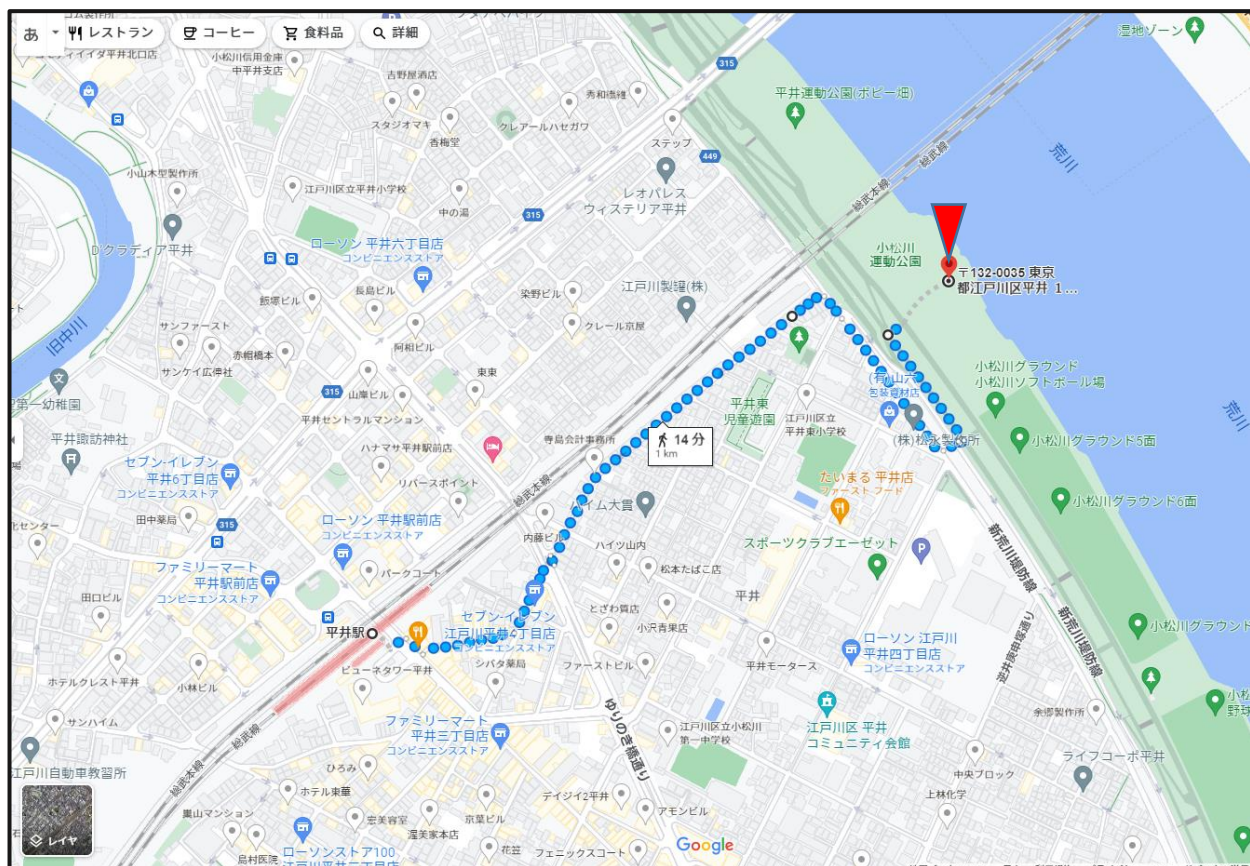

荒川いきもの調査隊

- ◆ どろんこ干潟で水生生物（さかな・かに・えび・かい）の観察
- ◆ 春の植物や虫の観察、荒川のごみの話

【日 時】 令和4年5月8日(日)10:00～12:00 ※受付 9:45から

【会 場】 荒川河川敷・下平井水辺の楽校

（JR総武線「平井駅」より徒歩15分）

※裏面参照

【対 象】 親子 20名(申込順) ※小学3年生以下は保護者同伴

【服 装】 長袖、長ズボン、帽子、長靴またはピッタリした靴

（マジックテープでない靴）※必要な方は着替えをお持ちください

【持ち物】 軍手、飼育ケース、バケツなど生きものを入れるケース

【参加費】 1人100円

【申込方法】 4月11日(月)～25日(月)までに電話でお申込みください

認定NPO法人
えどがわエコセンター

お申込み・お問合わせ

TEL 03-5659-1651

実施会員：下平井水辺の楽校

開催について前日のお問合せ先
【090-1544-0495 中嶋】

会場案内図

■ 荒川河川敷・下平井水辺の楽校
(JR総武線「平井駅」より徒歩15分)