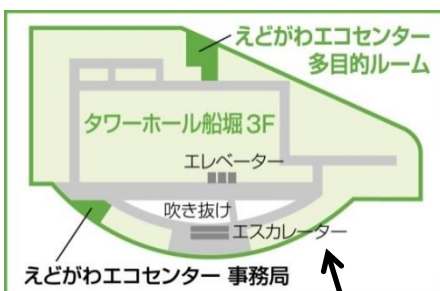

イベント・講習会カレンダー

日	月	火	水	木	金	土
					1	2 ・自然素材で作るスタ シ編み講習会
3 ・樹と友達になろう	4	5	6	7	8	9 ・おもちゃの病院 ・ソーラーパネル講座 ・キャンドルナイト
10 ・クズ外しとクリスマス リース教室 ・ダンボールクッキング	11	12	13	14	15 ・チラシで作る肩 たたき棒教室	16 ・チラシで作る肩た たたき棒教室 ・キャンドルナイト
17 	18	19	20	21	22	23 ・キャンドルナイト
24 	25	26	27	28 タワーホール 休館	29	30
31						

※講習会のお申し込み・お問い合わせは、「広報えどがわ」、エコセンターのホームページをご覧ください！

特定非営利活動法人

えどがわエコセンター

〒134-0091

東京都江戸川区船堀 4-1-1 タワーホール船堀 3 階
(都営新宿線「船堀」駅前)

TEL/03-5659-1651 FAX/03-5659-1677

Eメール/edogawa-ecocenter@bz01.plala.or.jp

ホームページ/http://www.edogawa-ecocenter.jp/

開館時間/9:00~17:30 定休日/日曜・祝日