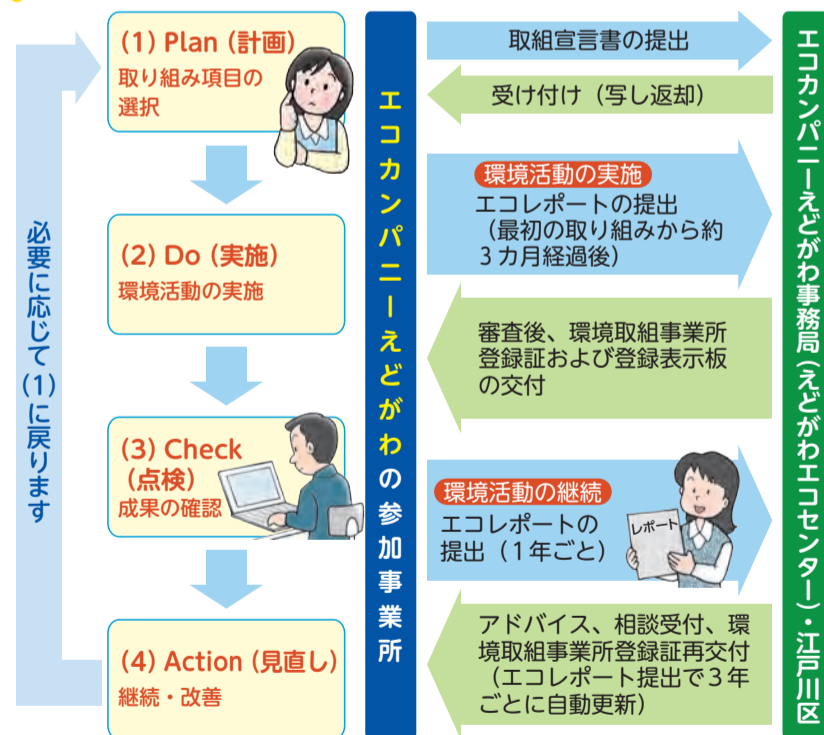

エコカンパニーえどがわの流れ

■ 事業所内のPDCAサイクル